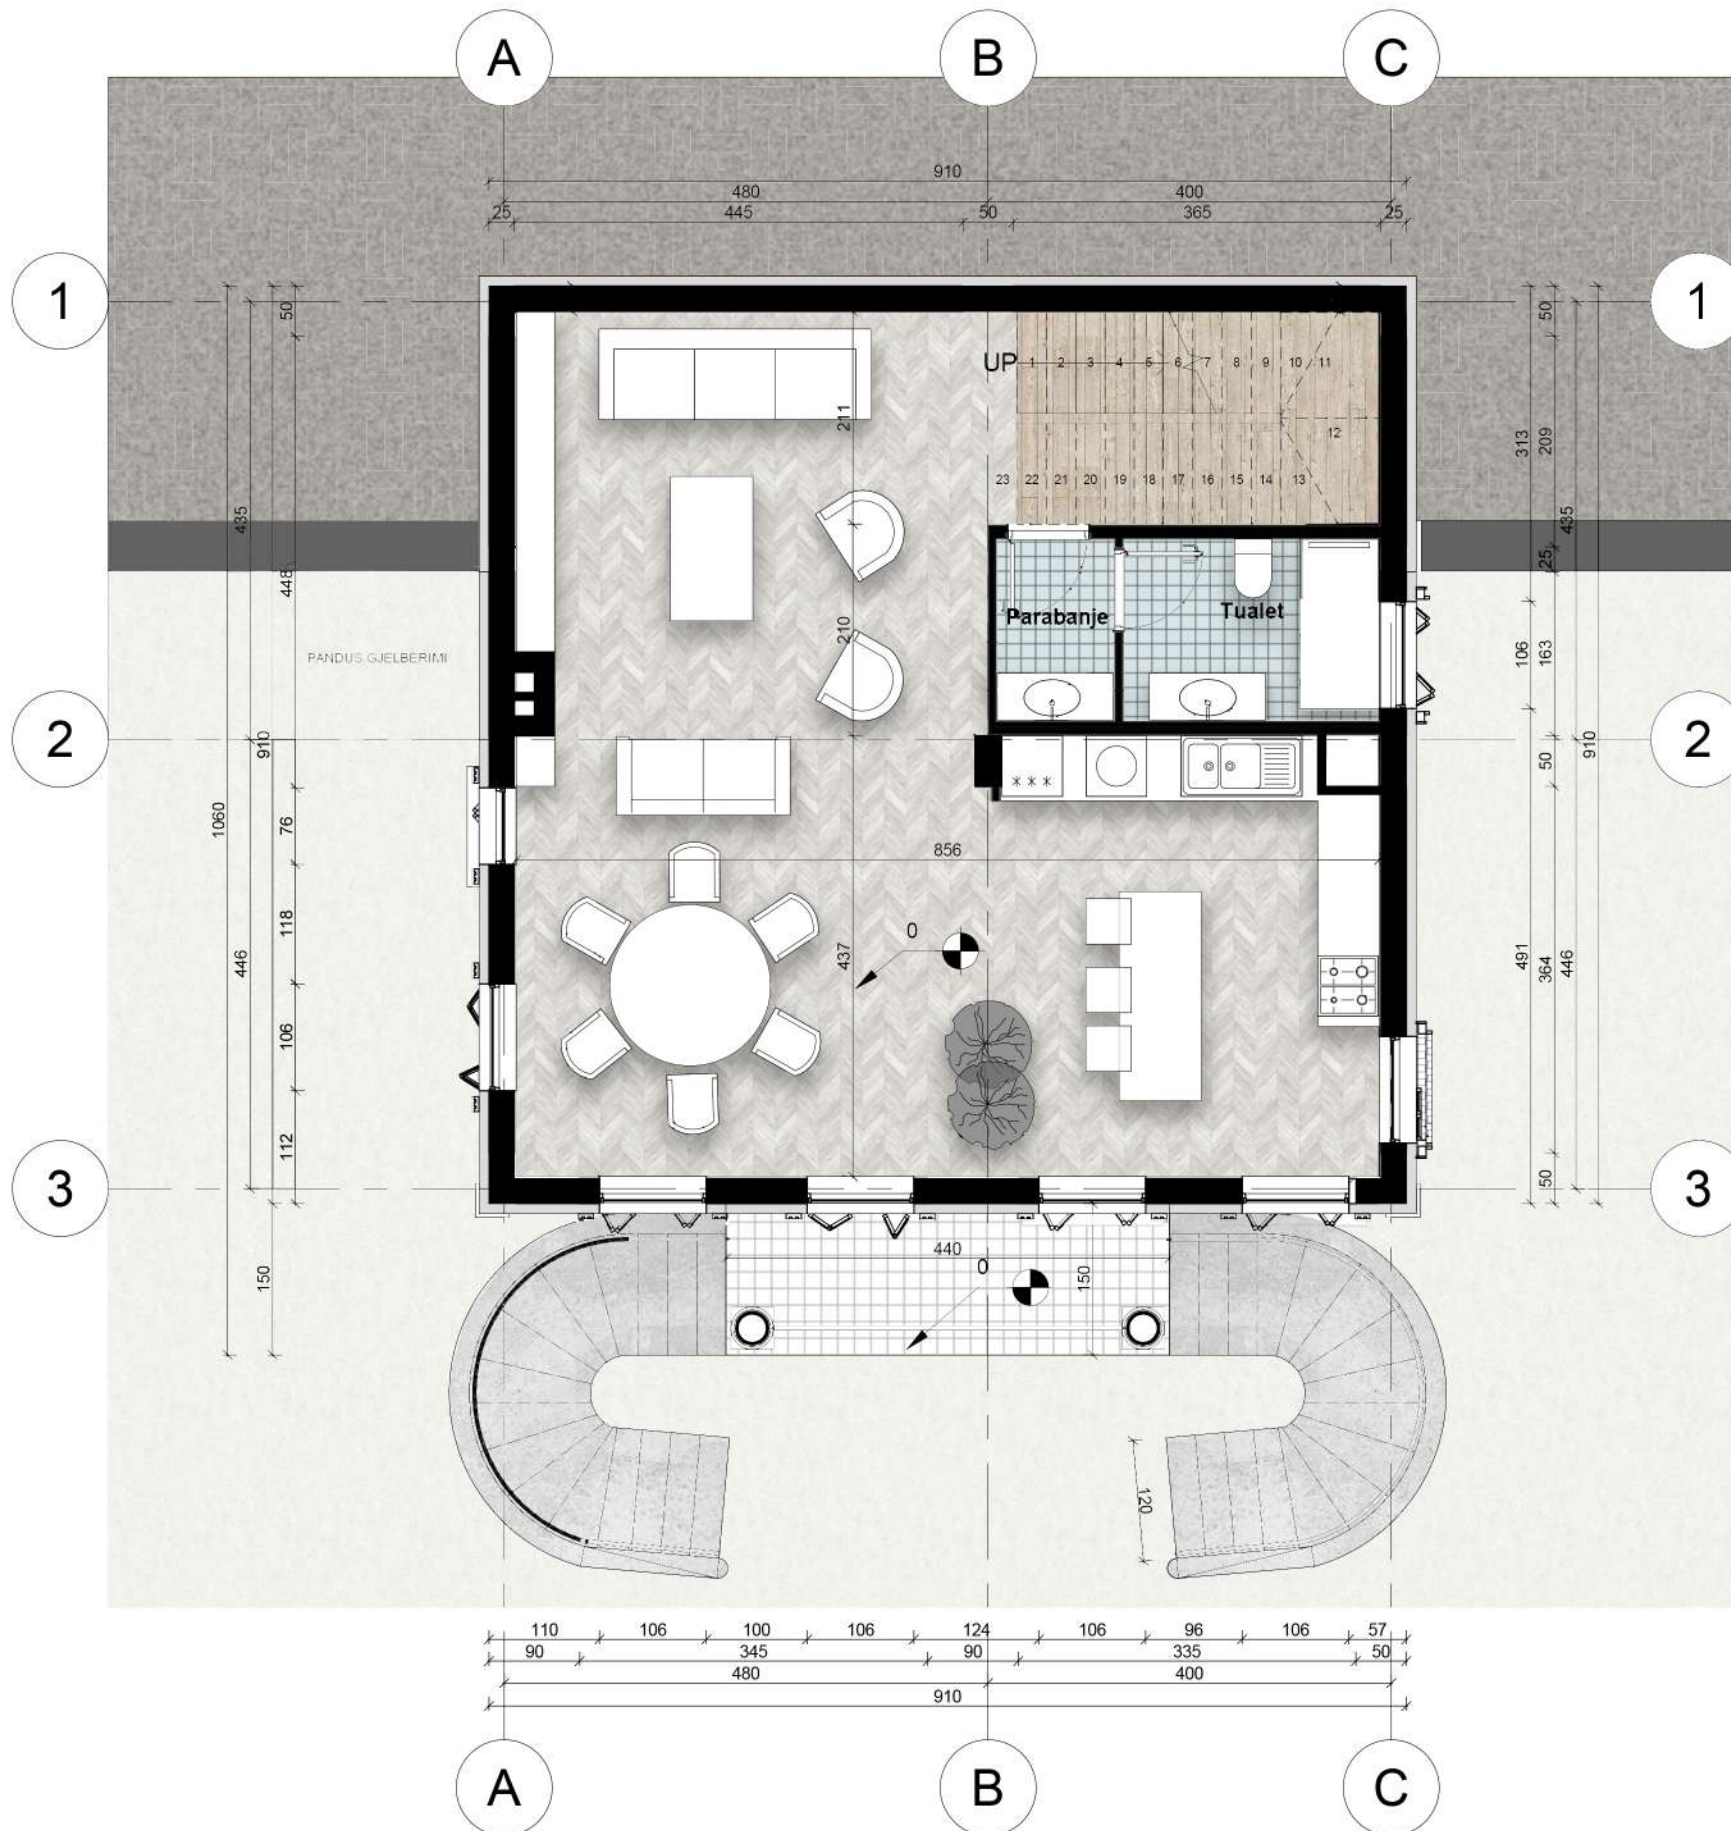

Vila Voskopolis

Vendndodhja e vilës në Masterplan

Sipërfaqet

Sip. e katit nëntokë	-	51.90 m ²	Sip. njolle objekti	-	107.5 m ²
Sip. e katit përdhe	-	86.50 m ²	Sip. totale e oborrit	-	322.65 m ²
Sip. e katit të parë	-	88.80 m ²	Sip. prone	-	430.15 m ²
Sip. shkallë të jashtme	-	14.80 m ²			
Sip. ballkoni	-	6.20 m ²			
Sip. sheshpushimi	-	6.20 m ²			

Sip. totale e vilës - 254.40 m²

Kati përdhe

Sip. e katit përdhe	-	86.5	m ²
Dhomë ndejtje + gatim	-	64.4	m ²
Tualet	-	6.6	m ²
Verandë	-	6.1	m ²
Shkallë të jashtme	-	14.8	m ²

Kati i parë

Sip. e katit të parë	-	88.8 m ²
Dhomë gjumi 1	-	20.5 m ²
Tualet 1	-	5 m ²
Dhomë gjumi 2	-	11.4 m ²
Tualet 2	-	5 m ²
Dhomë gjumi 3	-	14.2 m ²
Korridor	-	7 m ²
Ballkon	-	6.2 m ²
Shkalla	-	7 . 5 m