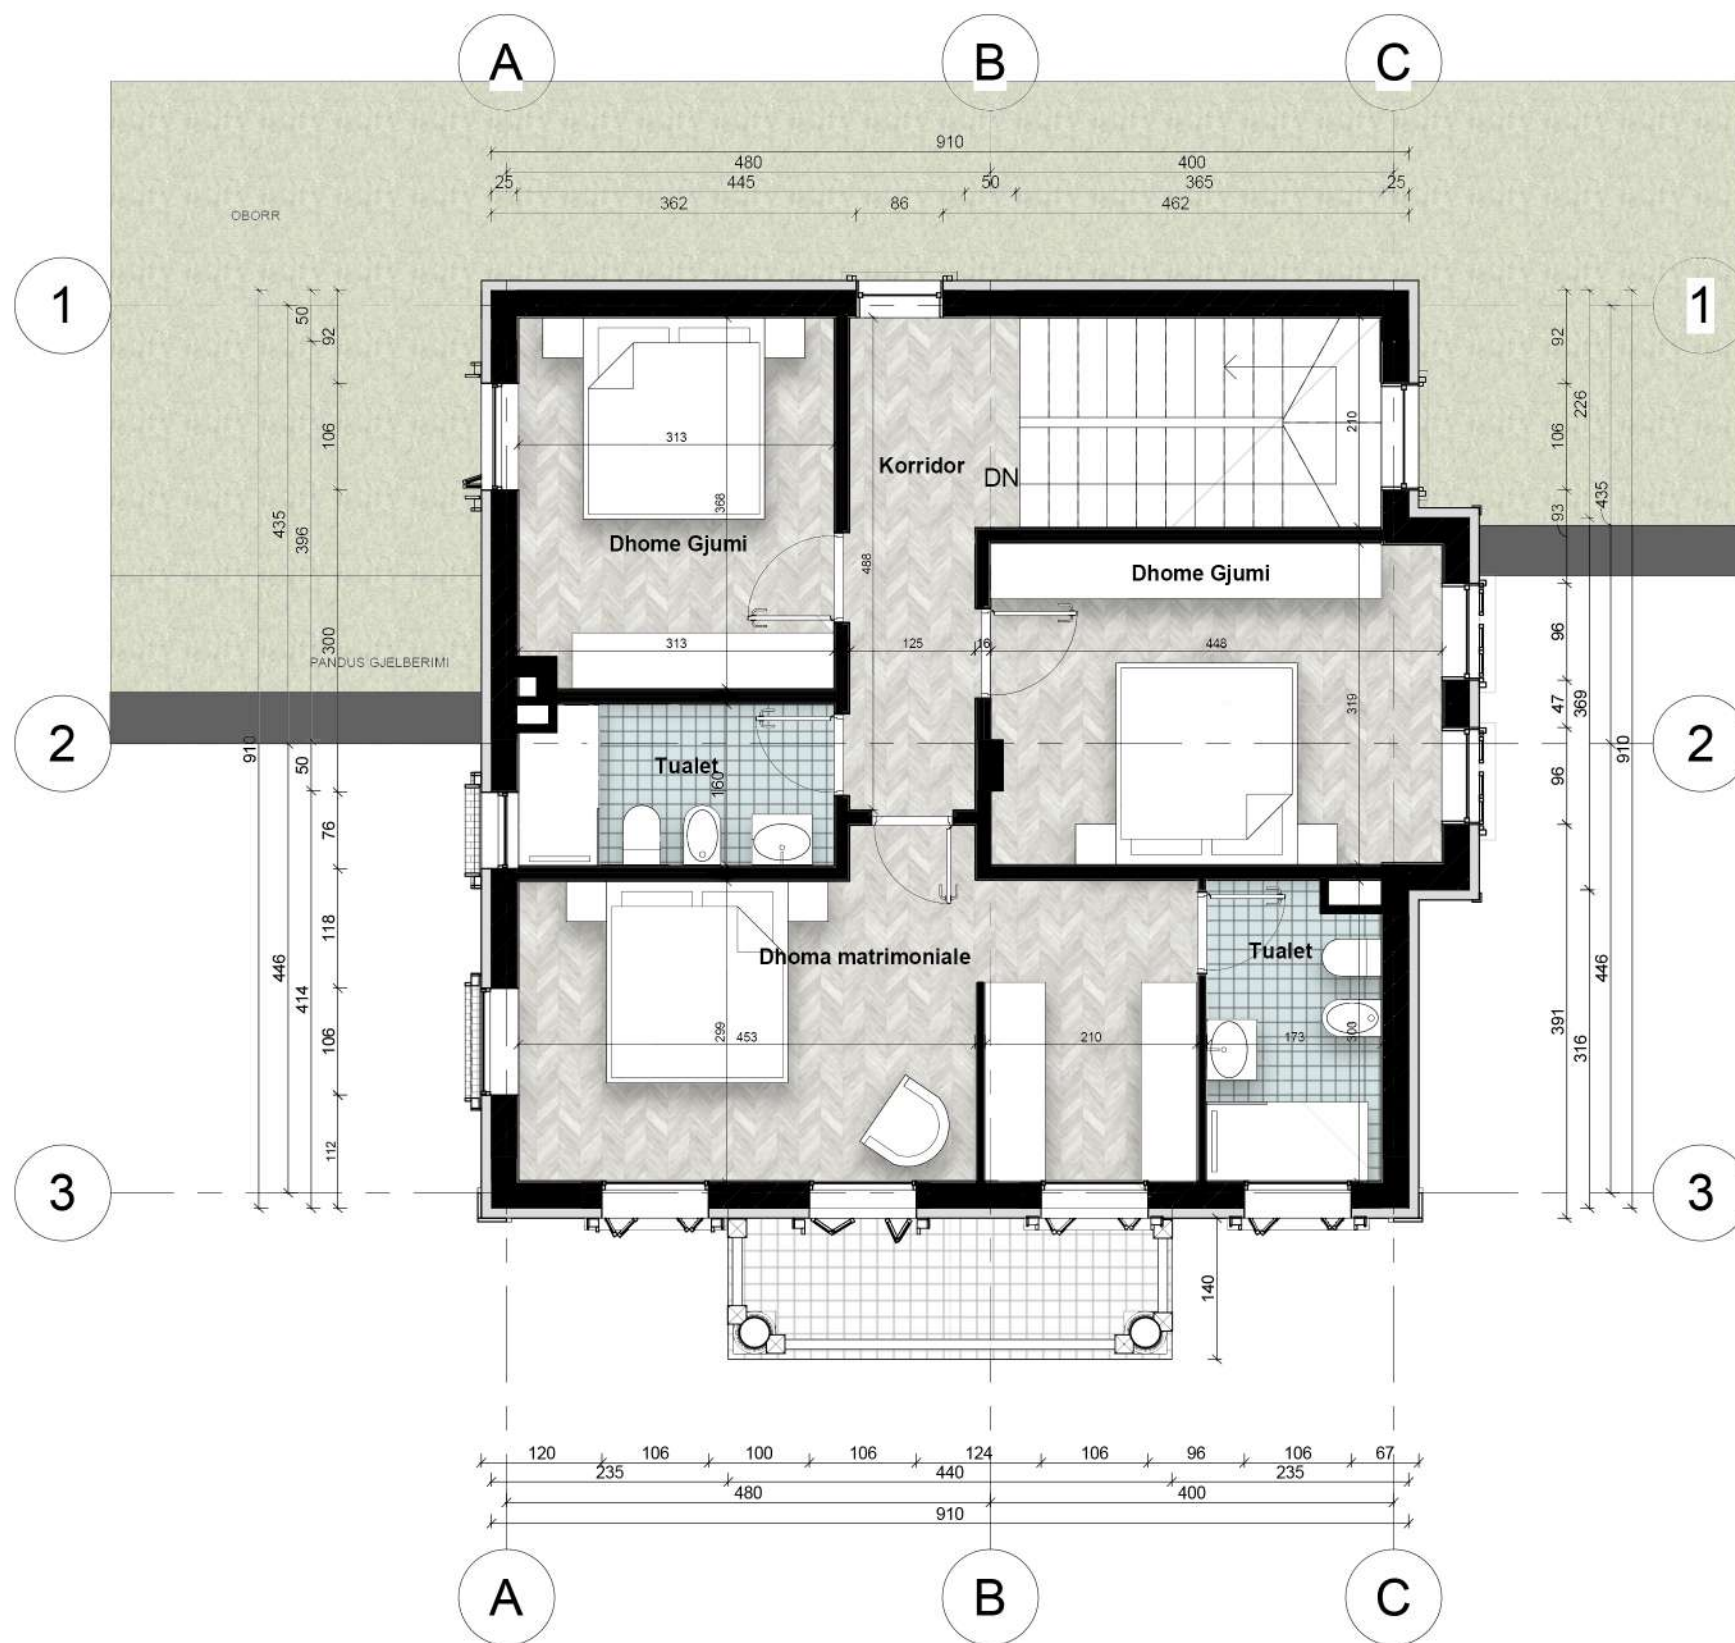

Vila Voskopolis

Vendndodhja e vilës në Masterplan

Sipërfaqet

Sip. e katit nëntokë	-	51.90 m ²	Sip. njolle objekti	-	107.5 m ²
Sip. e katit përdhe	-	86.50 m ²	Sip. totale e oborrit	-	322.65 m ²
Sip. e katit të parë	-	88.80 m ²	Sip. prone	-	430.15 m ²
Sip. shkallë të jashtme	-	14.80 m ²			
Sip. ballkoni	-	6.20 m ²			
Sip. sheshpushimi	-	6.20 m ²			

Sip. totale e vilës - 254.40 m²

Kati përdhe

Sip. e katit përdhe	-	86.5	m ²
Dhomë ndejtje + gatim	-	64.4	m ²
Tualet	-	6.6	m ²
Verandë	-	6.1	m ²
Shkallë të jashtme	-	14.8	m ²

Kati i parë

Sip. e katit të parë	-	88.8 m ²
Dhomë gjumi 1	-	20.5 m ²
Tualet 1	-	5 m ²
Dhomë gjumi 2	-	11.4 m ²
Tualet 2	-	5 m ²
Dhomë gjumi 3	-	14.2 m ²
Korridor	-	7 m ²
Ballkon	-	6.2 m ²
Shkalla	-	7 . 5 m