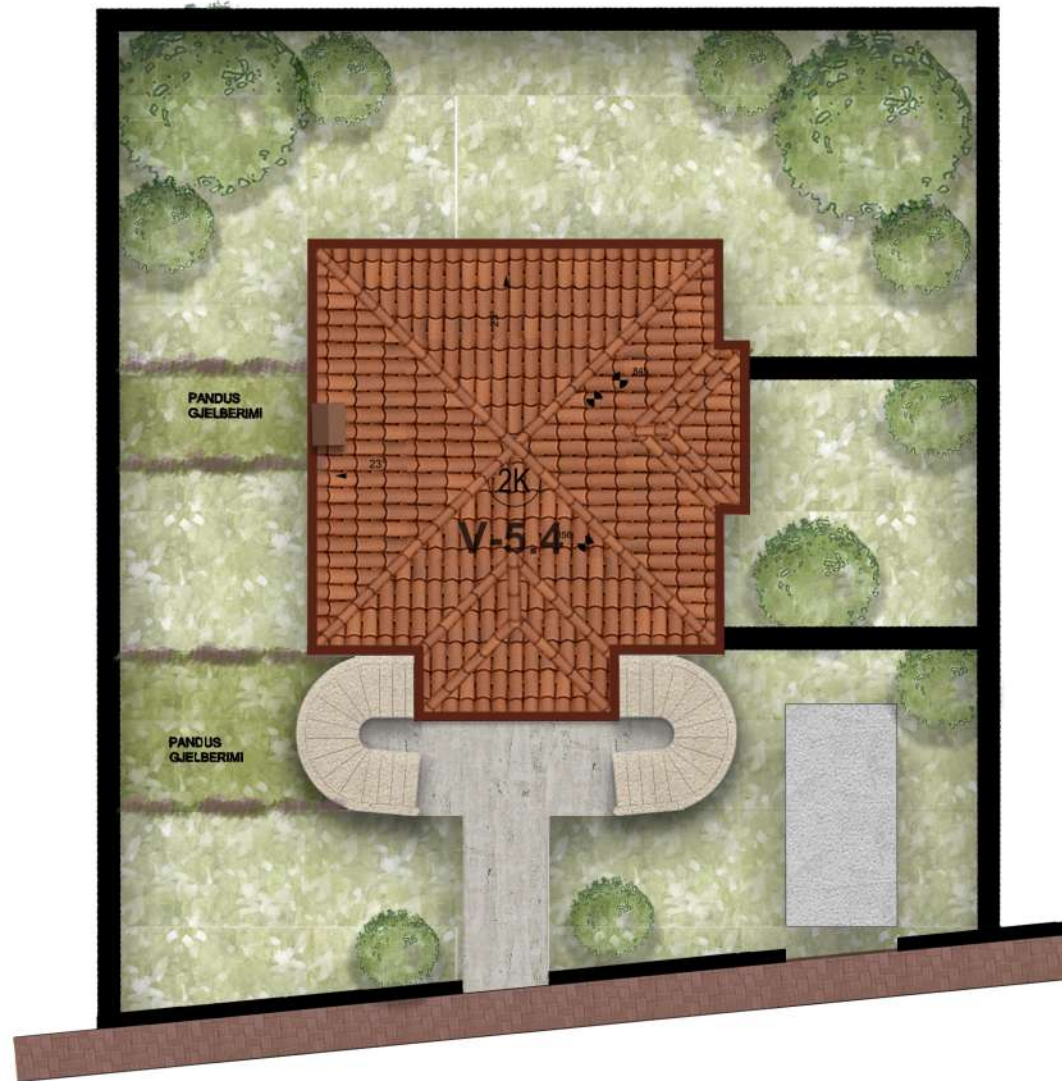

Vila Voskopolis

Vendndodhja e vilës në Masterplan

Sipërfaqet

Sip. e katit nëntokë	-	51.90 m ²	Sip. njolle objekti	-	107.5 m ²
Sip. e katit përdhe	-	86.50 m ²	Sip. totale e oborrit	-	322.65 m ²
Sip. e katit të parë	-	88.80 m ²	Sip. prone	-	430.15 m ²
Sip. shkallë të jashtme	-	14.80 m ²			
Sip. ballkoni	-	6.20 m ²			
Sip. sheshpushimi	-	6.20 m ²			

Sip. totale e vilës - 254.40 m²

Kati përdhe

Sip. e katit përdhe	-	86.5	m ²
Dhomë ndejtje + gatim	-	64.4	m ²
Tualet	-	6.6	m ²
Verandë	-	6.1	m ²
Shkallë të jashtme	-	14.8	m ²

Kati i parë

Sip. e katit të parë	-	88.8 m ²
Dhomë gjumi 1	-	20.5 m ²
Tualet 1	-	5 m ²
Dhomë gjumi 2	-	11.4 m ²
Tualet 2	-	5 m ²
Dhomë gjumi 3	-	14.2 m ²
Korridor	-	7 m ²
Ballkon	-	6.2 m ²
Shkalla	-	7 . 5 m