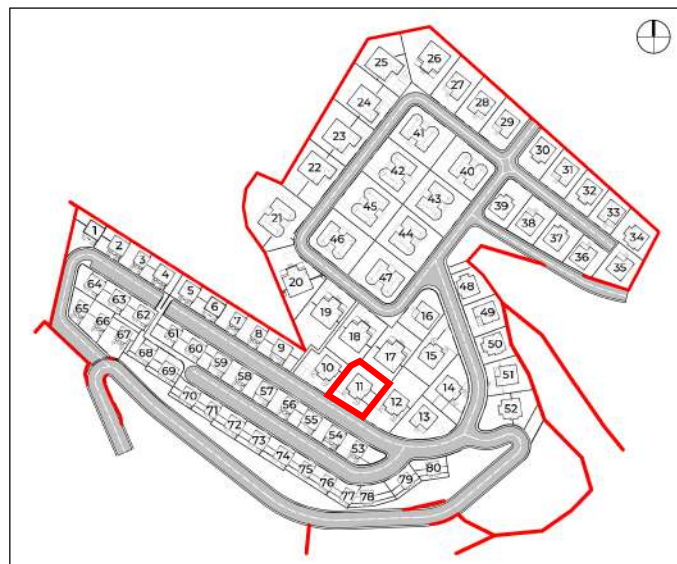

Vila Voskopolis

Vendndodhja e vilës në Masterplan

Sipërfaqet

Sip. e katit nëntokë	-	51.90 m ²	Sip. njolle objekti	-	107.5 m ²
Sip. e katit përdhe	-	86.50 m ²	Sip. totale e oborrit	-	322.65 m ²
Sip. e katit të parë	-	88.80 m ²	Sip. prone	-	430.15 m ²
Sip. shkallë të jashtme	-	14.80 m ²			
Sip. ballkoni	-	6.20 m ²			
Sip. sheshpushimi	-	6.20 m ²			

Sip. totale e vilës - 254.40 m²

Kati përdhe

Sip. e katit përdhe	-	86.5	m ²
Dhomë ndejtje + gatim	-	64.4	m ²
Tualet	-	6.6	m ²
Verandë	-	6.1	m ²
Shkallë të jashtme	-	14.8	m ²

Kati i parë

Sip. e katit të parë	-	88.8 m ²
Dhomë gjumi 1	-	20.5 m ²
Tualet 1	-	5 m ²
Dhomë gjumi 2	-	11.4 m ²
Tualet 2	-	5 m ²
Dhomë gjumi 3	-	14.2 m ²
Korridor	-	7 m ²
Ballkon	-	6.2 m ²
Shkalla	-	7 . 5 m